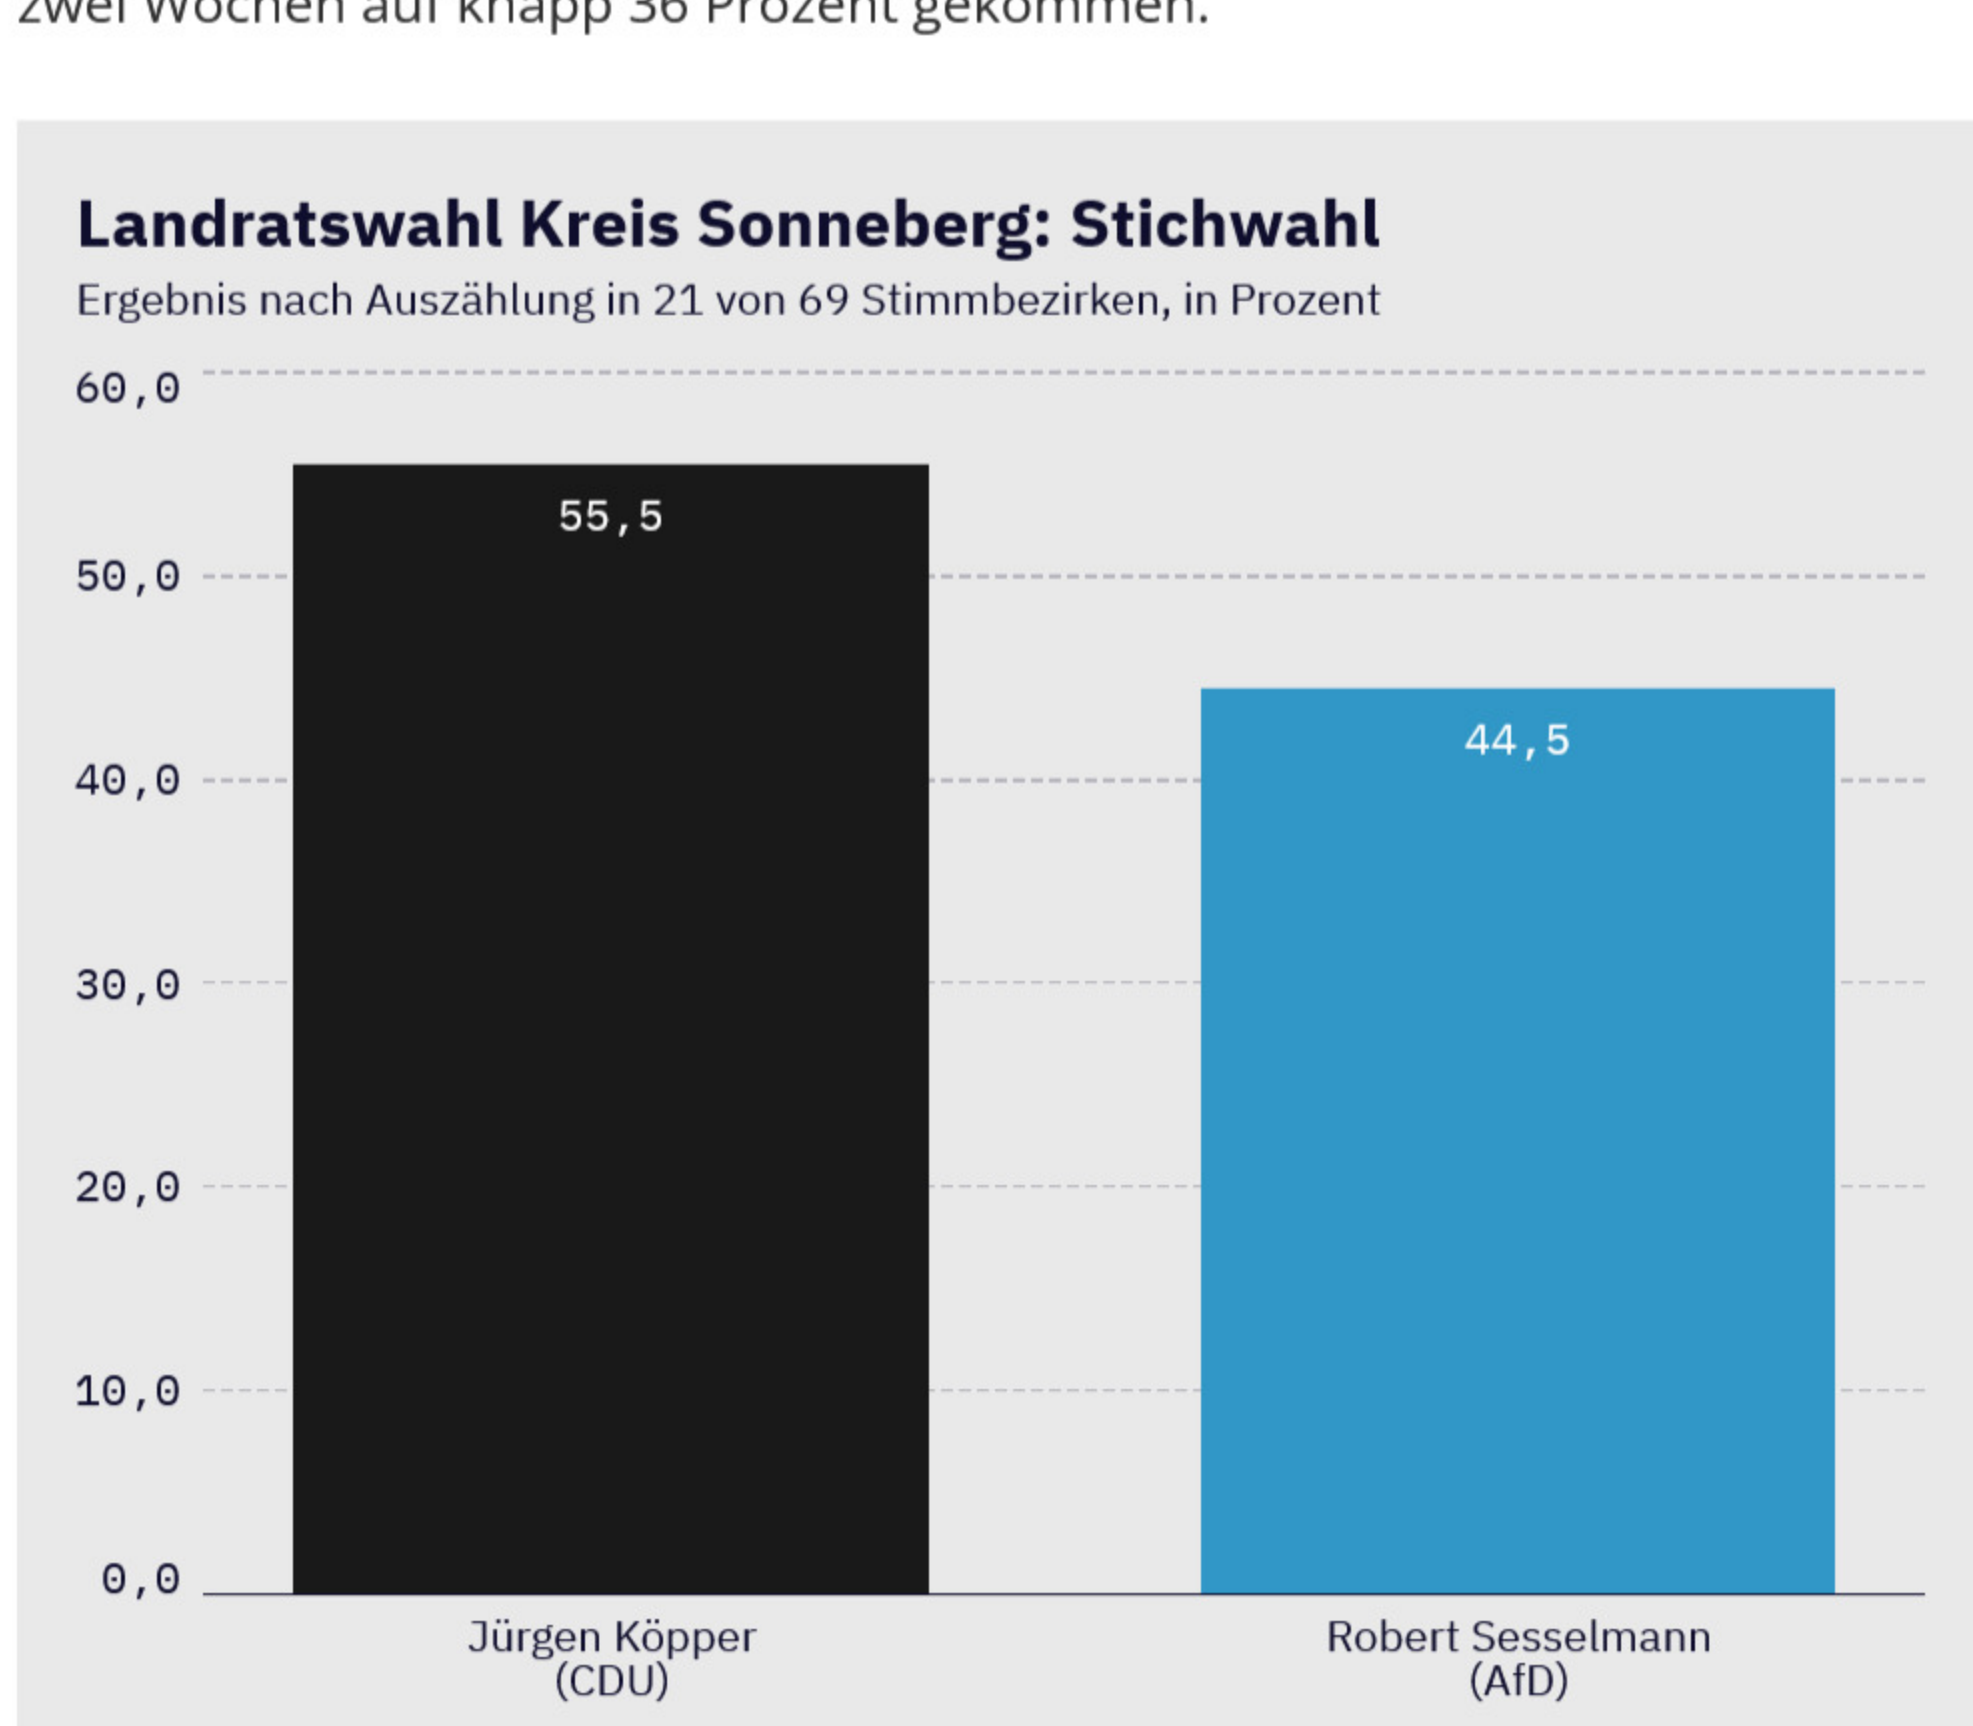

Die Wahl steht bundesweit im Fokus, weil Sonneberg der erste Landkreis in Deutschland mit einem AfD-Landrat werden könnte. SPD, Grüne und Linke haben ihre Anhänger dazu aufgerufen, **den CDU-Kandidaten zu wählen**.