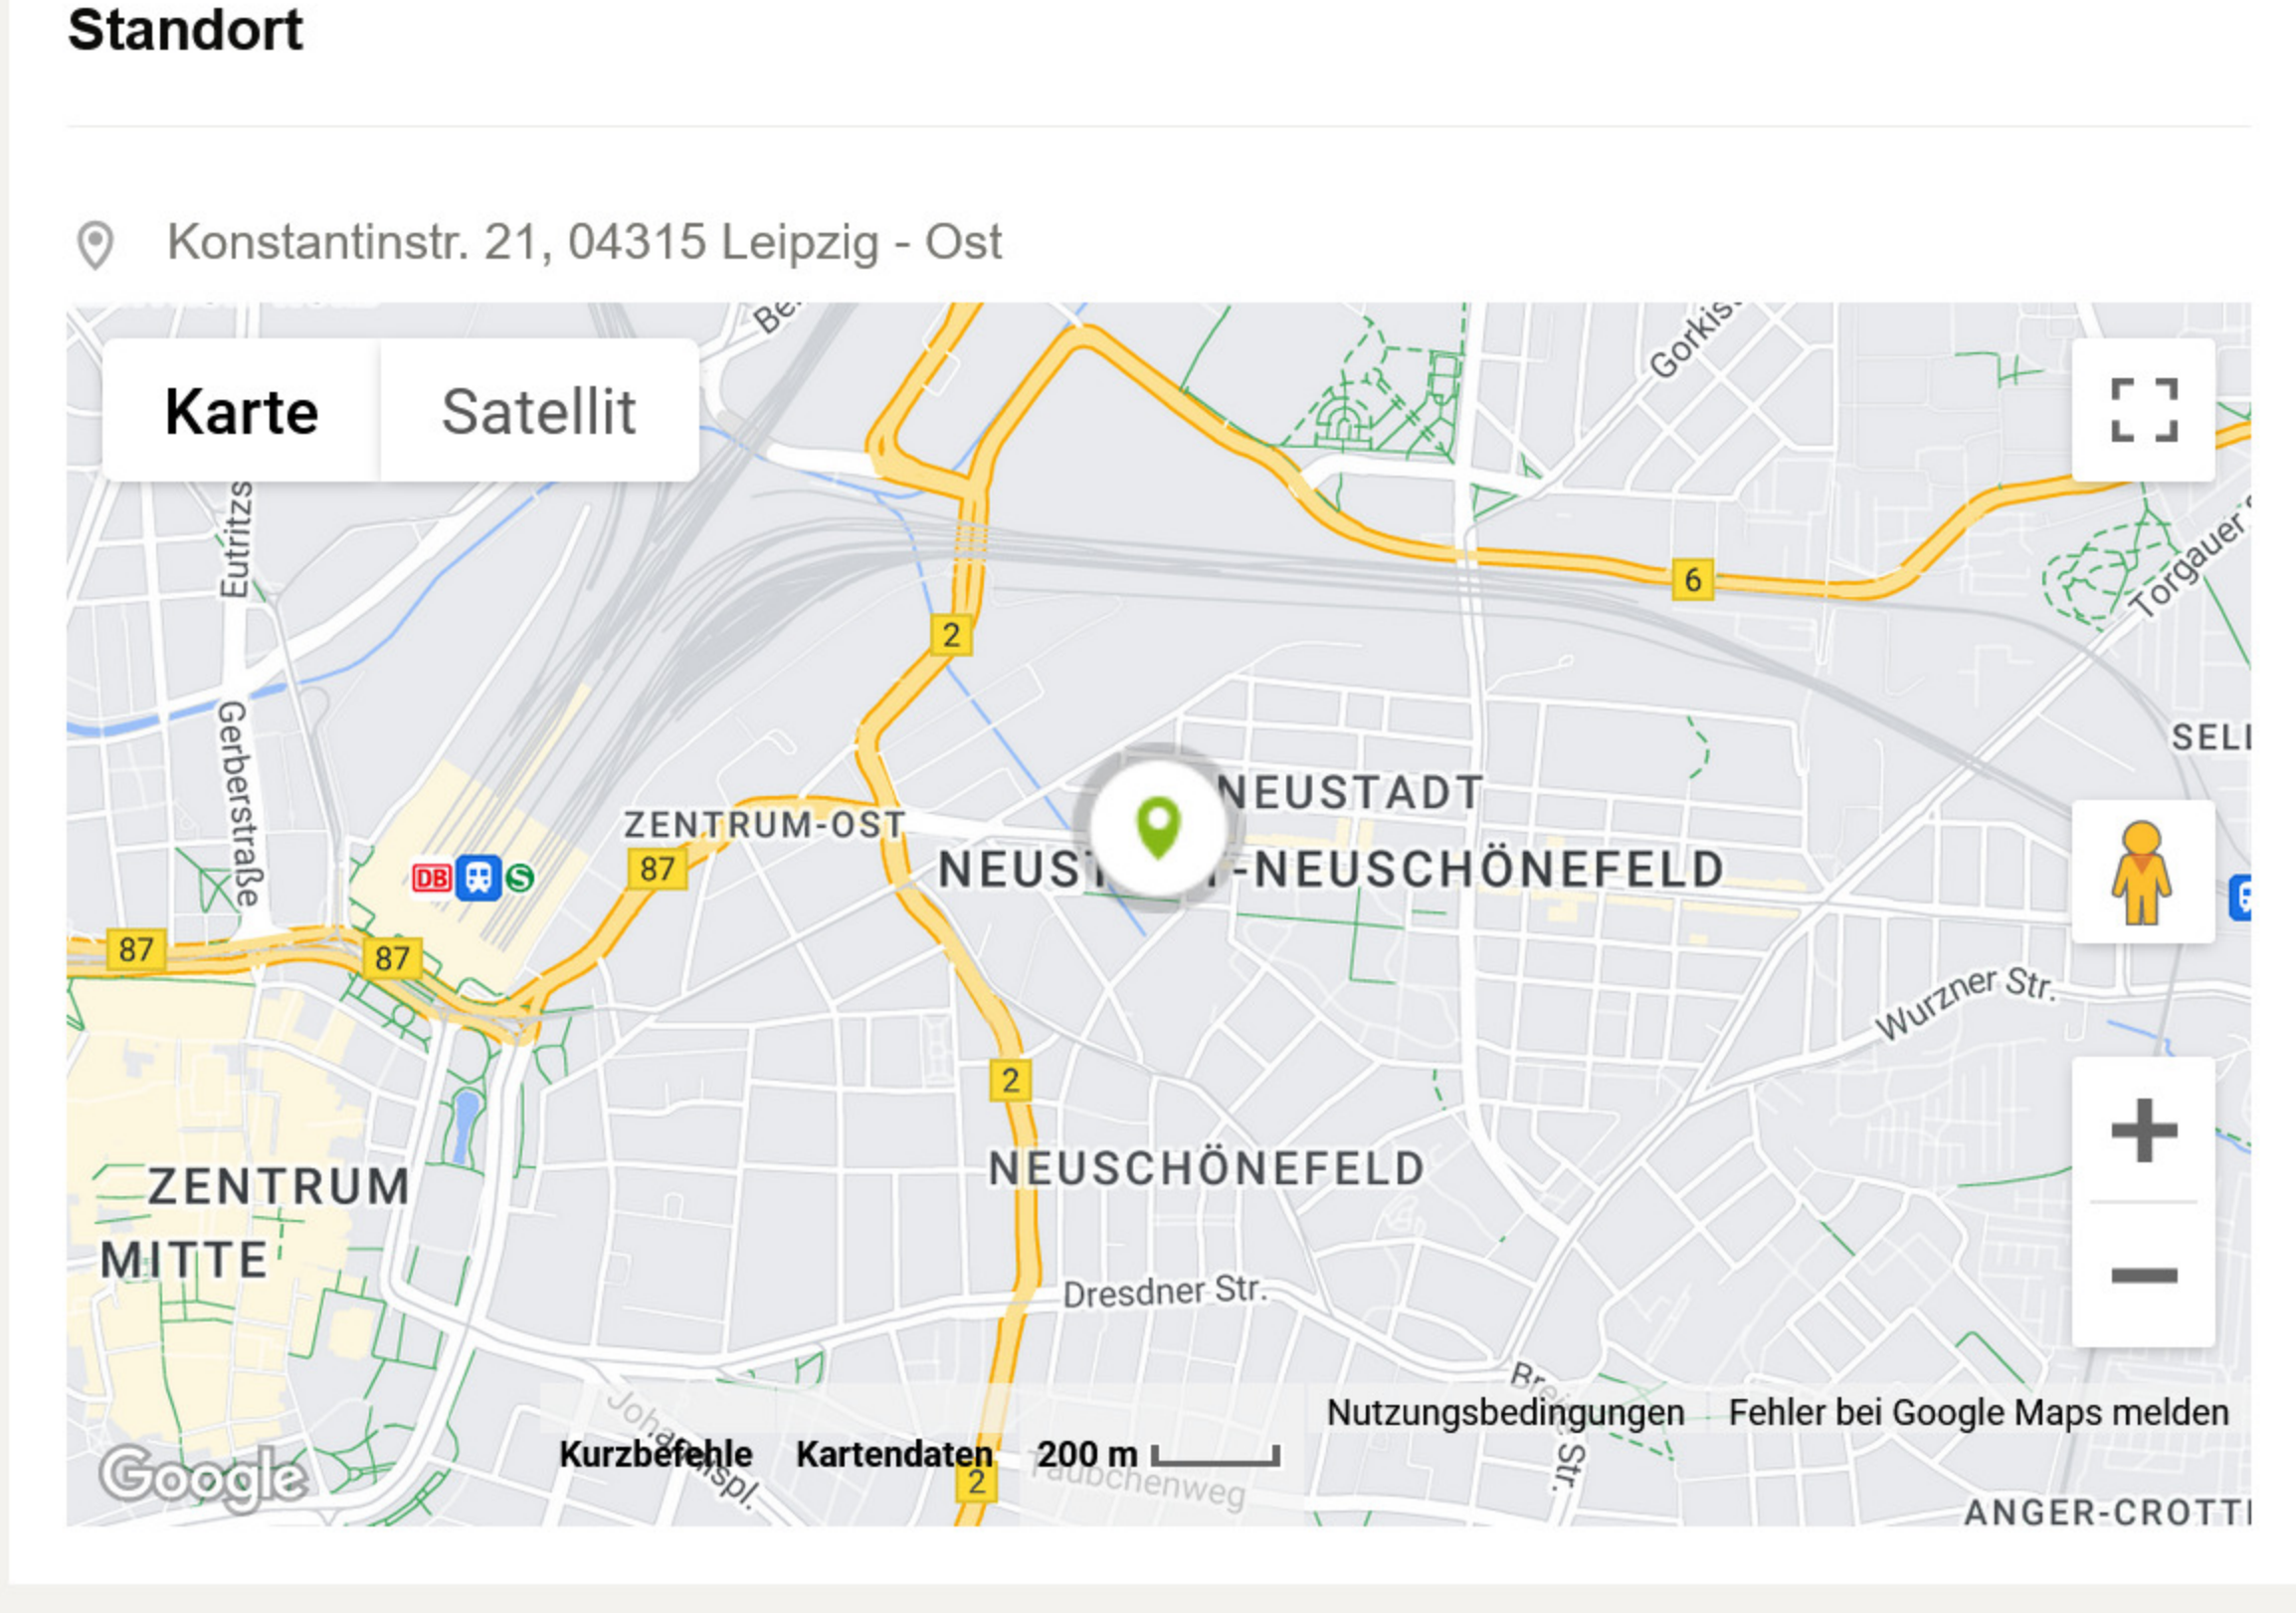

Anrufen

29 Anzeigen online

Besondere Neubauwohnung in 1A Lage

570.230 €

Konstantinstr. 21, 04315 Leipzig - Ost >

26.09.2023 281

Wohnfläche	118,06 m²	Provision	Keine zusätzliche Käuferprovision
Zimmer	4		
Schlafzimmer	3		
Badezimmer	1		
Etage	4		
Baujahr	2022		

- Gäste-WC
- Aufzug
- Keller

Weitere Informationen

Leipzig_Konstantin21_EXPOSE_WE25

Beschreibung

Objektbeschreibung

In attraktiver Lage von Leipzig erleben Sie auf 7 Etagen 41 licht-durchflutete und modern ausgestattete Wohnungen. Ansprechend geschnitten, mit einer lichten Raumhöhe von rund 2,65 m erwartet Sie ein traumhaft schönes Wohnerlebnis in der Konstantinstraße 21. **SOFORT BEZUGSFERTIG!**