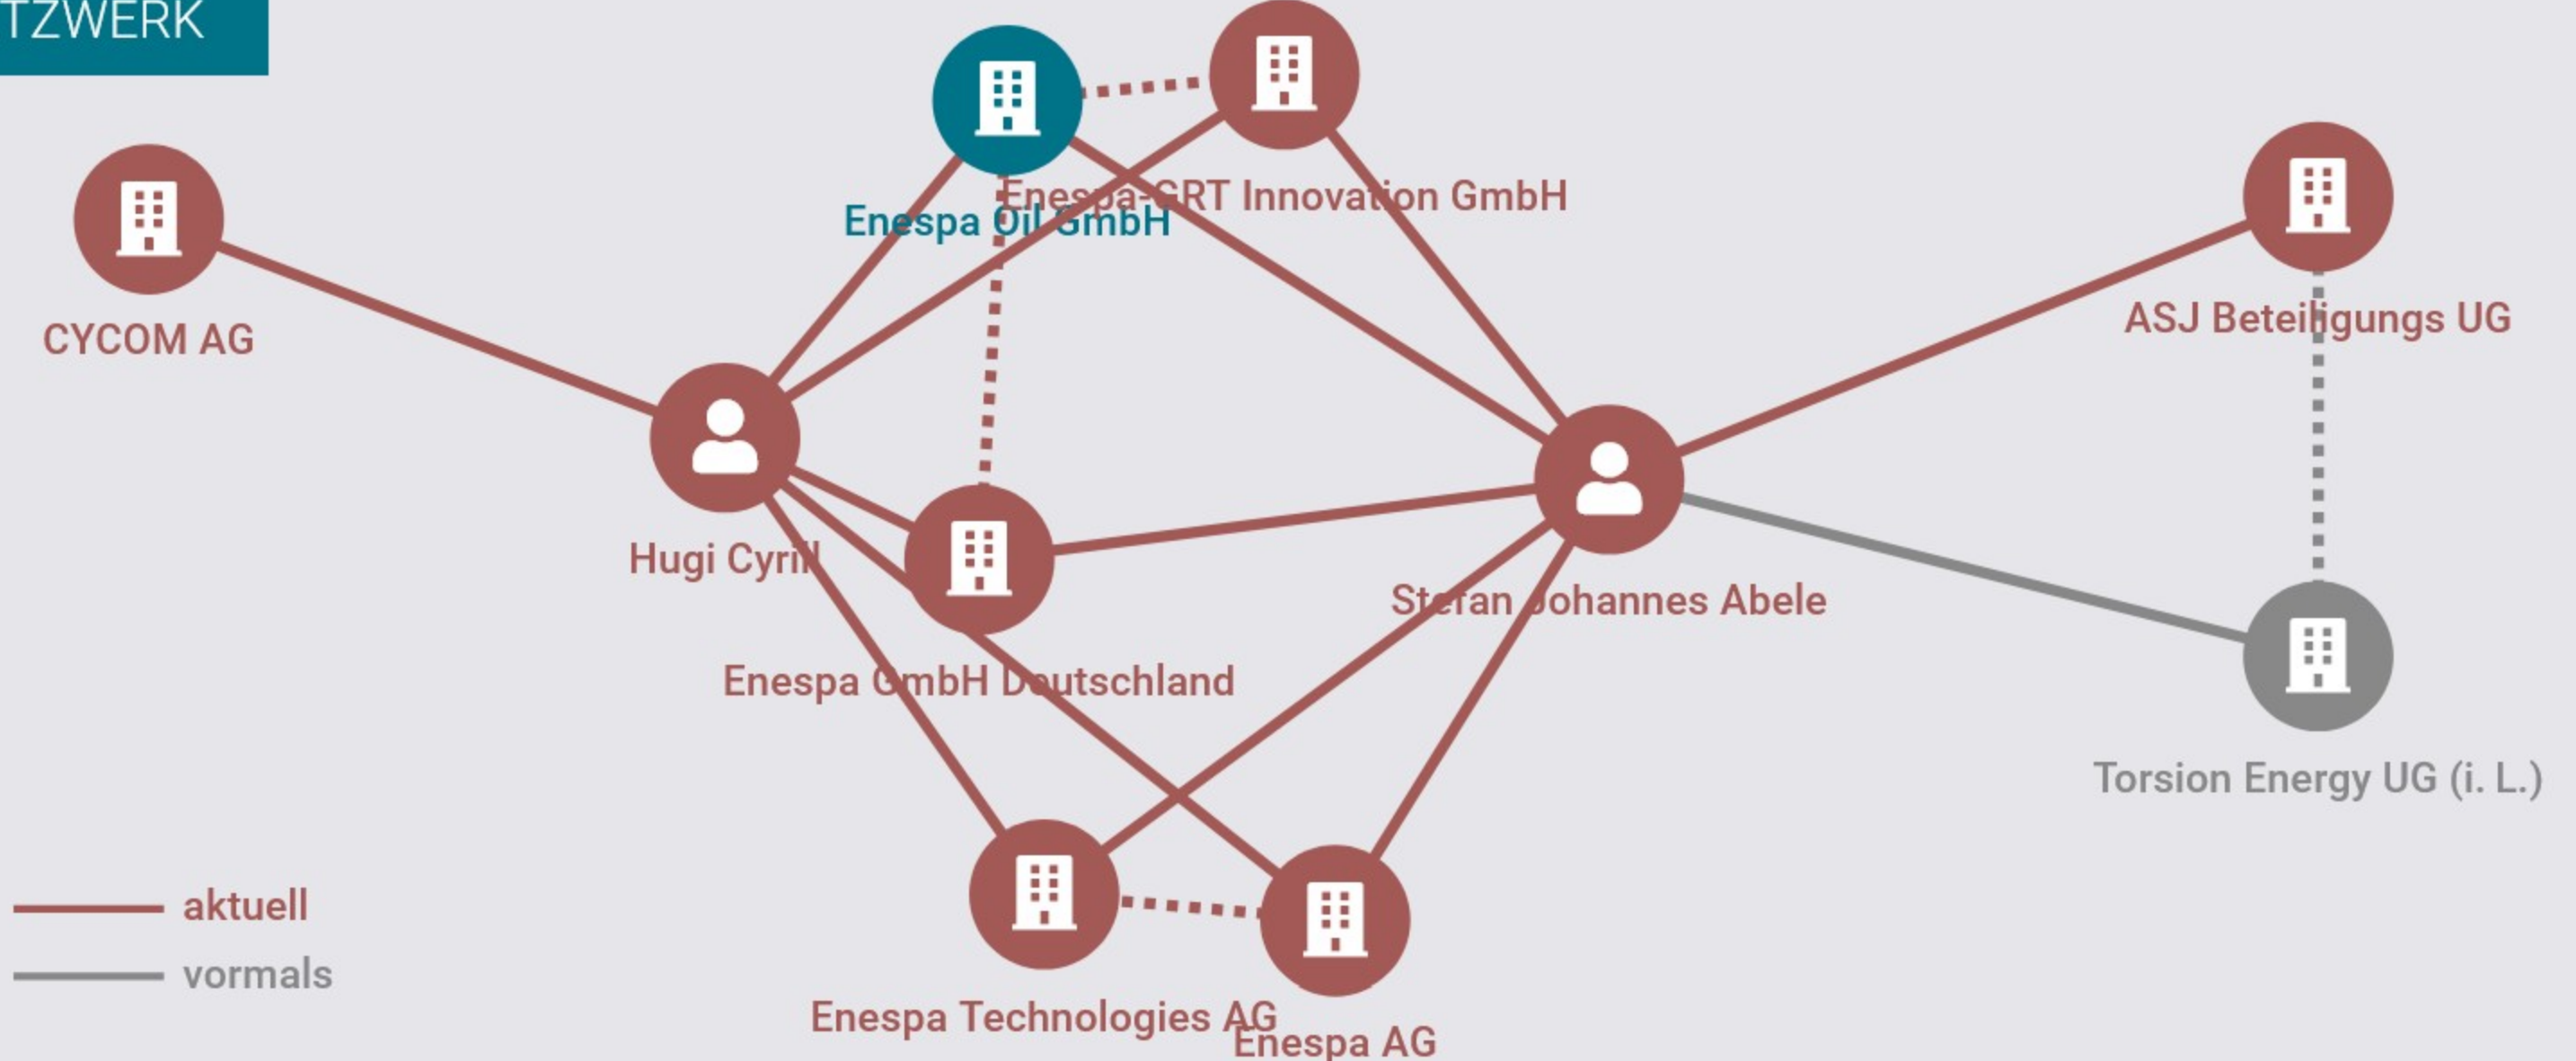

HISTORIE

NETZWERK

**STAY UP TO DATA!**  
Abonniere unseren Newsletter, um relevante Informationen und Updates von North Data zu erhalten.

KENNZAHLEN

A grid of 8 columns and 8 rows of logos for media partners. Each logo is in a white rounded square with a shadow. The logos are:

- Column 1: Groupon Gesponsert
- Column 2: bafin
- Column 3: bild
- Column 4: fma
- Column 5: diebewertung
- Column 6: verbrauchers...
- Column 7: unternehmens...
- Column 8: neu.insolvenz...