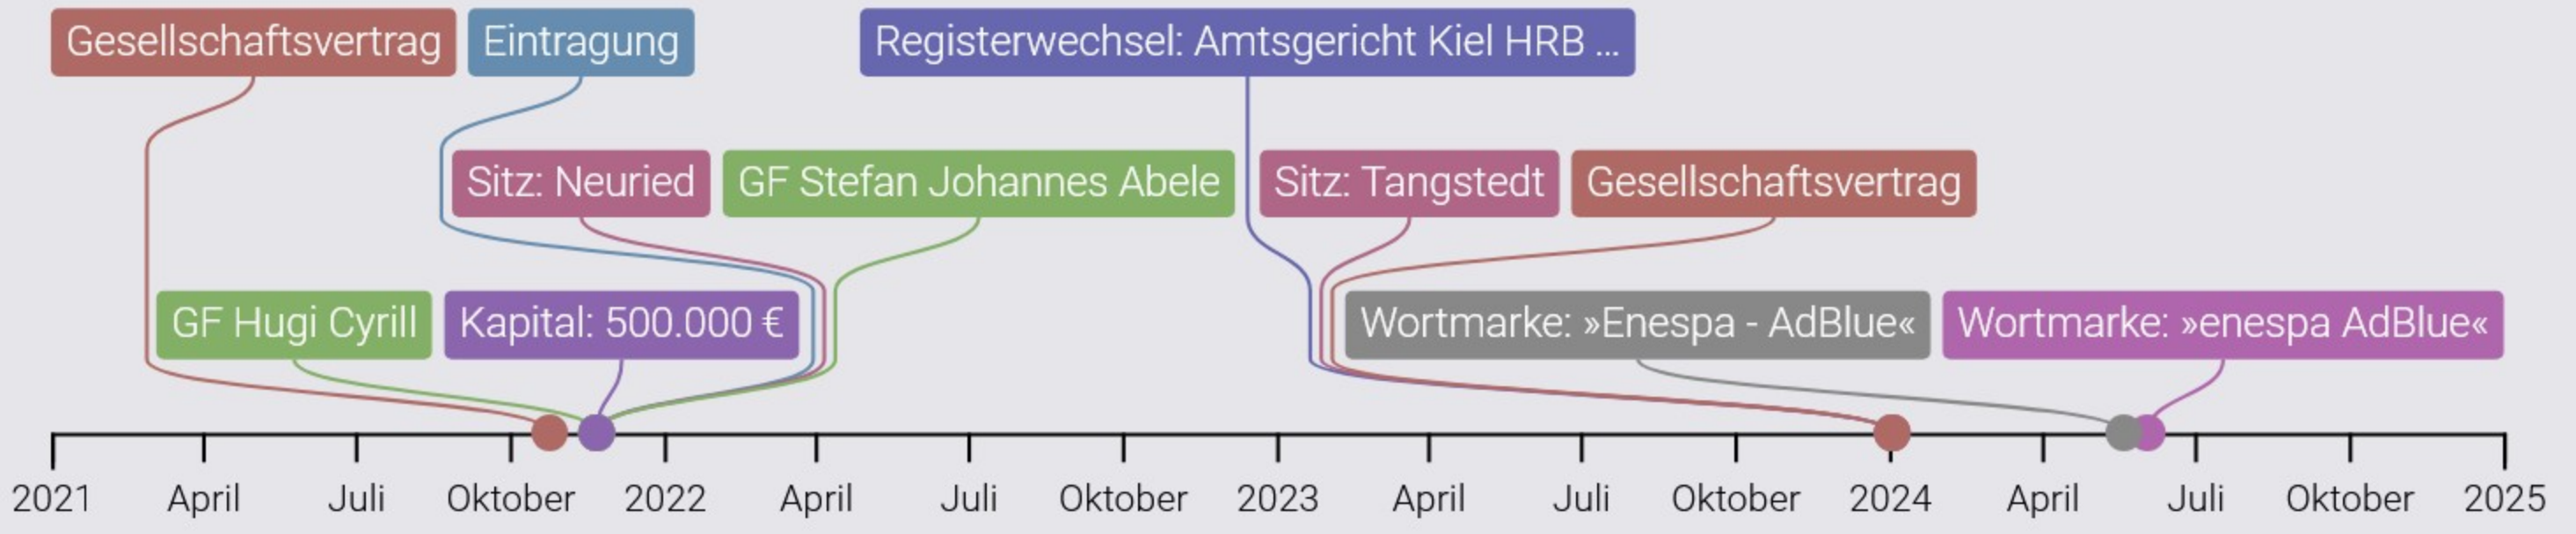

HISTORIE

NETZWERK

**STAY UP TO DATA!**  
Abonniere unseren Newsletter, um relevante Informationen und Updates von North Data zu erhalten.

KENNZAHLEN

A grid of 8 columns and 8 rows of logos for media partners. Each logo is in a white rounded square with a shadow. The logos are:

- Column 1: Groupon Gesponsert
- Column 2: bafin
- Column 3: bild
- Column 4: fma
- Column 5: diebewertung
- Column 6: verbrauchers...
- Column 7: unternehmens...
- Column 8: neu.insolvenz...