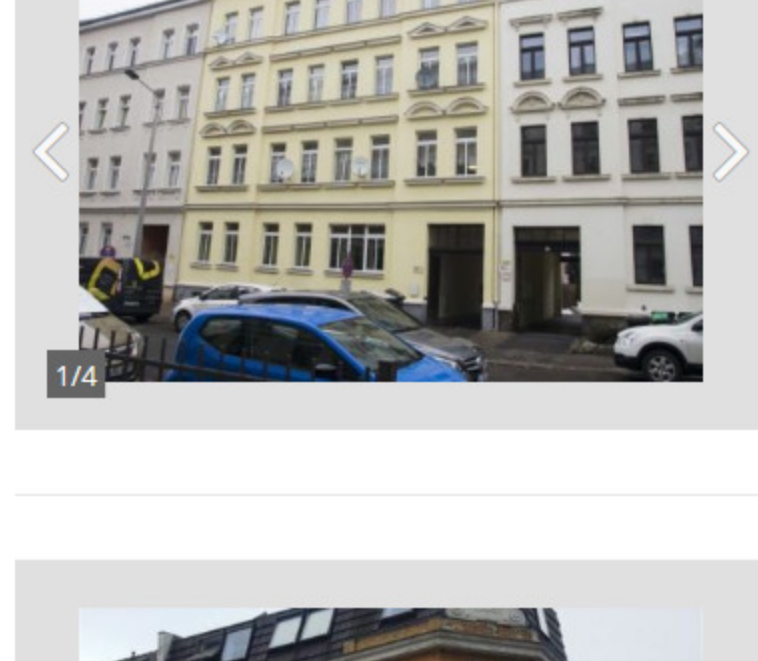

Ärger im Straßenverkehr? Adam Riese **Verkehrsschutz** schon ab **5,25€** im Monat. [Jetzt Angebot berechnen](#)

72 Eigentumswohnungen in Gohlis-Süd

Gohlis-Süd Kaufpreis Wohnfläche Zimmer Weitere Filter

Listensicht Kartensicht Kaufpreis (niedrigste zuerst) Suche speichern

1 Zimmer Wohnung in Gohlis-Süd als Ka...
 Gohlis-Süd, Leipzig
 46.000 € Kaufpreis 37 m² Wohnfläche 1 Zi.
 Grundriss
 WunderAgent WunderAgent Serv... WunderAgent GmbH (69)

IHRE HOMEPAGE
 kinderleicht selbst erstellen!
 durch zahlreiche Vorlagen
 Jetzt testen united domains

Schöne Eigentumswohnung in Leipzig-G...
 Gohlis-Süd, Leipzig
 54.900 € Kaufpreis 32,02 m² Wohnfläche 1 Zi.
 Einbauküche Grundriss
 Mandy Müller Prometheus Real Estate GmbH (7)