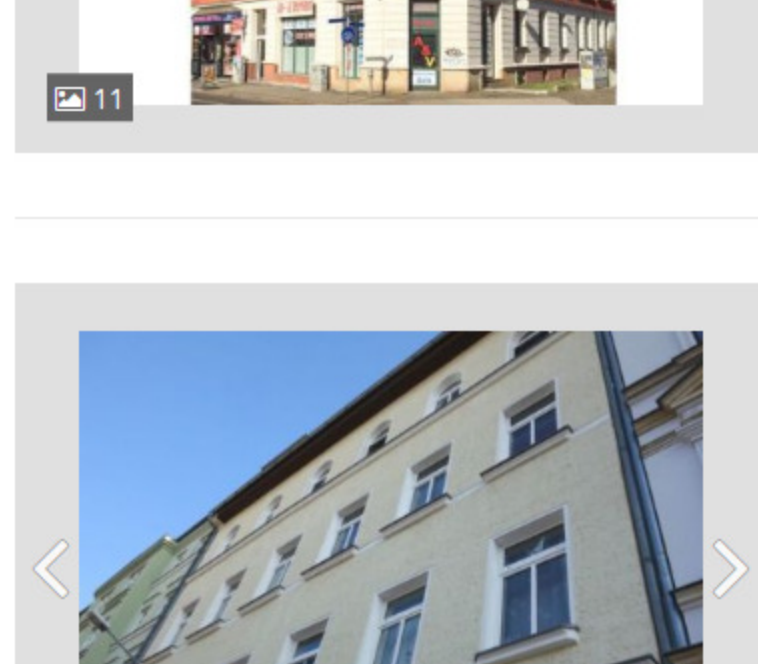

NEU! Jetzt investieren: Gohlis inkl. Stellpla...
Gohlis-Süd, Leipzig
85.000 € Kaufpreis 56 m² Wohnfläche 2 Zi.
Keller Grundriss
Immobilieninvestm... Willuhn Immobilien... (70)