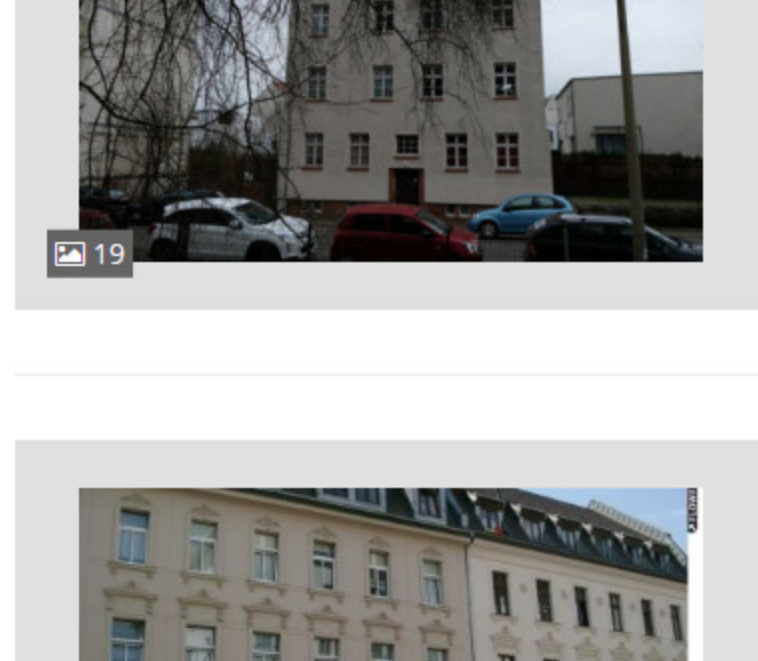

2-Raum-Wohnung mit Balkon und Keller...
Gohlis-Süd, Leipzig
60.000 € Kaufpreis 35,32 m² Wohnfläche 2 Zi.
Balkon/Terrasse Keller
Herr Patrice Beyer Patrice Beyer für Wüstenrot Immobilien G... (14)