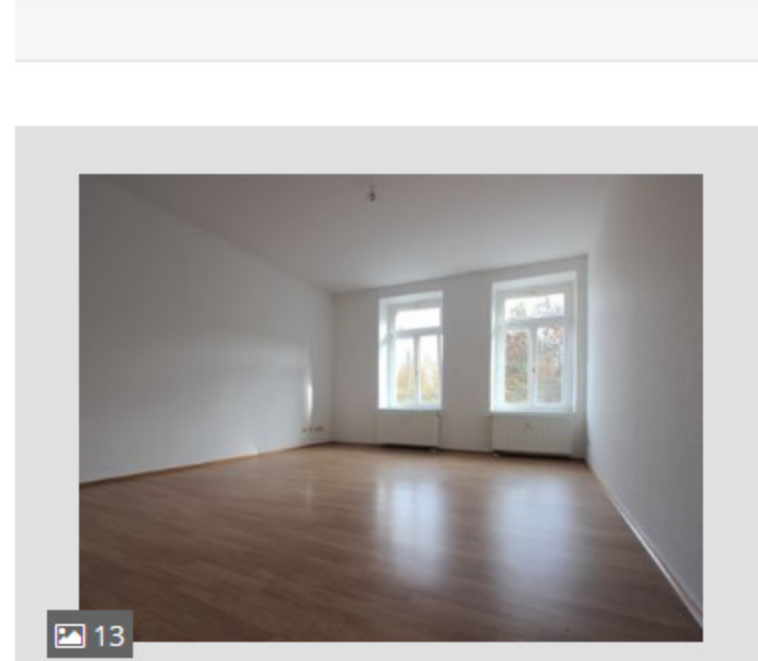

Super 2-RWG im 1.OG mit Laminat und ...
Herlößsöhnestraße 4, Gohlis-Süd, Leipzig
85.000 € Kaufpreis 48 m² Wohnfläche 2 Zi.
Garten Keller
Frau Madline Herrgoß I.V.K. GmbH Immobilien Vermittlung K... (13)