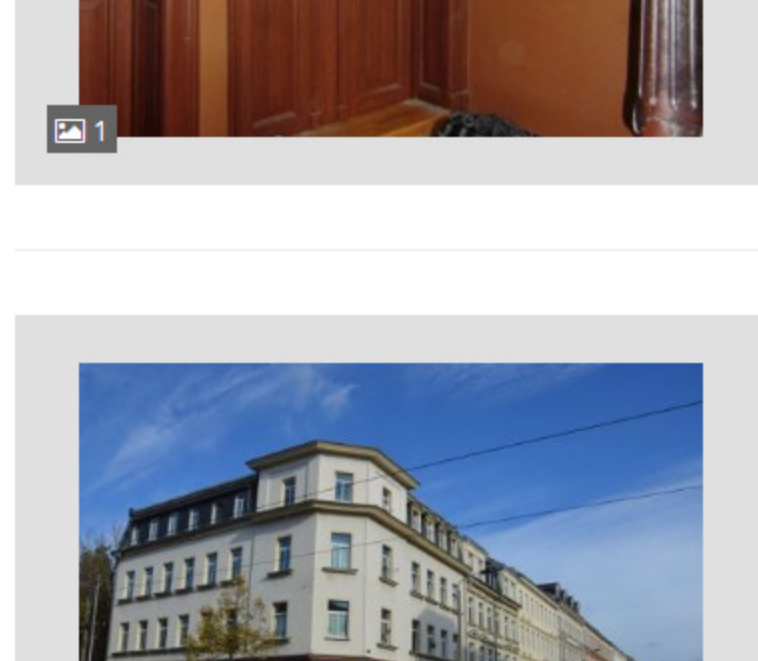

5 min zum Hauptbahnhof attraktive 1 R...
Gohlis-Süd, Leipzig
68.000 € Kaufpreis 34 m² Wohnfläche 1 Zi.
Herr Marko Künne Immobilien Marko Künne Immobilien (81)