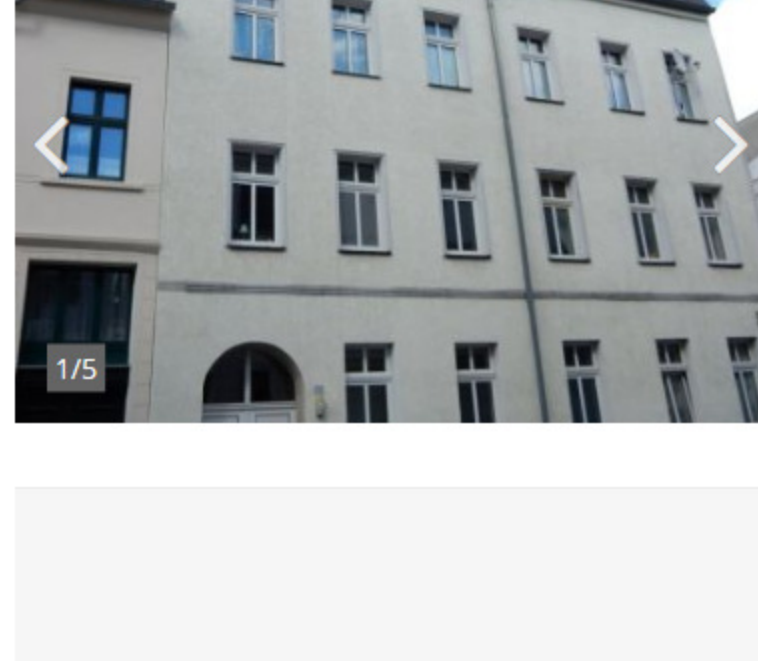

Eigentumswohnung in Gohlis-Süd
Gohlis-Süd, Leipzig
72.000 € Kaufpreis 50,53 m² Wohnfläche 2 Zi.