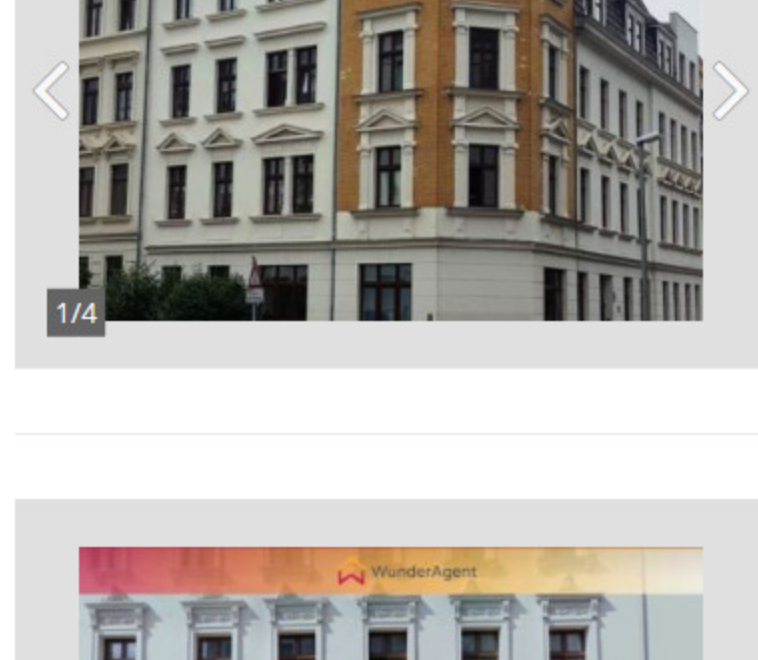

Schöne Eigentumswohnung in Leipzig-G...
Gohlis-Süd, Leipzig
54.900 € Kaufpreis 32,02 m² Wohnfläche 1 Zi.
Einbauküche Grundriss
Mandy Müller Prometheus Real Estate GmbH (7)

Gohlis-Süd: Immobilienmarkt und Preise
Wie entwickeln sich die Miet- und Kaufpreise? Entdecken Sie mehr über den Immobilienmarkt in Gohlis-Süd mit unserem ImmobilienAtlas.
Alle Infos anzeigen