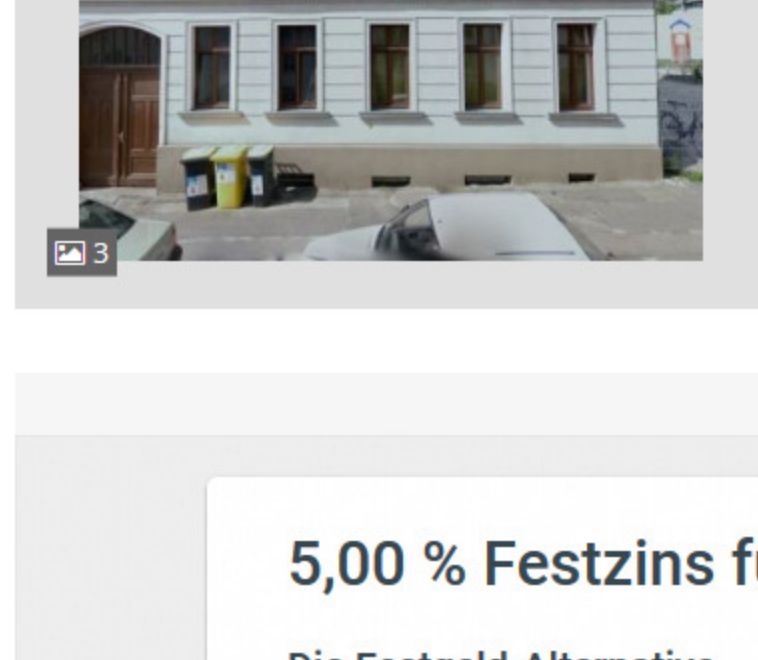

Listensicht Kartensicht Kaufpreis (niedrigste zuerst) Suche speichern

1 Zimmer Wohnung in Gohlis-Süd als Ka...
 Gohlis-Süd, Leipzig
 46.000 € Kaufpreis 37 m² Wohnfläche 1 Zi.
 Grundriss
 WunderAgent WunderAgent Serv... WunderAgent GmbH (69)

IHRE HOMEPAGE
 kinderleicht selbst erstellen!
 durch zahlreiche Vorlagen
 Jetzt testen united domains

Schöne Eigentumswohnung in Leipzig-G...
 Gohlis-Süd, Leipzig
 54.900 € Kaufpreis 32,02 m² Wohnfläche 1 Zi.
 Einbauküche Grundriss
 Mandy Müller Prometheus Real Estate GmbH (7)

Gohlis-Süd: Immobilienmarkt und Preise
 Wie entwickeln sich die Miet- und Kaufpreise? Entdecken Sie mehr über den Immobilienmarkt in Gohlis-Süd mit unserem ImmobilienAtlas.
 Alle Infos anzeigen

2 Zimmerwohnung im Stadtteil Gohlis S...
 Gohlis-Süd, Leipzig
 60.000 € Kaufpreis 30,64 m² Wohnfläche 2 Zi.
 Grundriss
 WunderAgent WunderAgent Serv... WunderAgent GmbH (69)