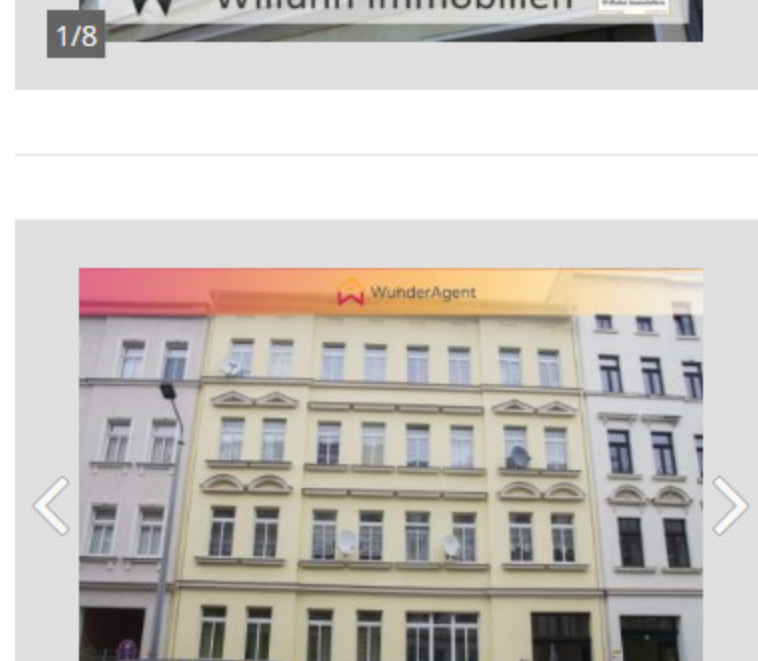

Eigentumswohnung mit zwei Zimmern ...
Gohlis-Süd, Leipzig
85.000 € Kaufpreis 48 m² Wohnfläche 2 Zi.
Provisionsfrei! Balkon/Terrasse Grundriss
WunderAgent WunderAgent Serv... WunderAgent GmbH (69)

Angesagt! 6%

Wohnzettel: Grill, Küchenschrank, Stuhl, Schreibtisch, Koffer