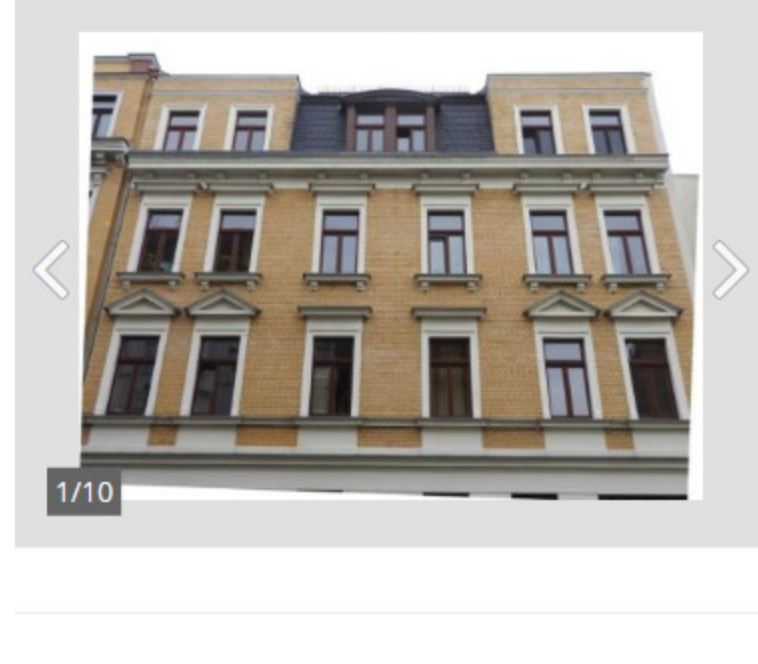

Kapitalanlage 2-Zimmerwohnung im Hin...
Gohlis-Süd, Leipzig
71.000 € Kaufpreis 48 m² Wohnfläche 2 Zi.
Grundriss
WunderAgent WunderAgent Serv... WunderAgent GmbH (69)