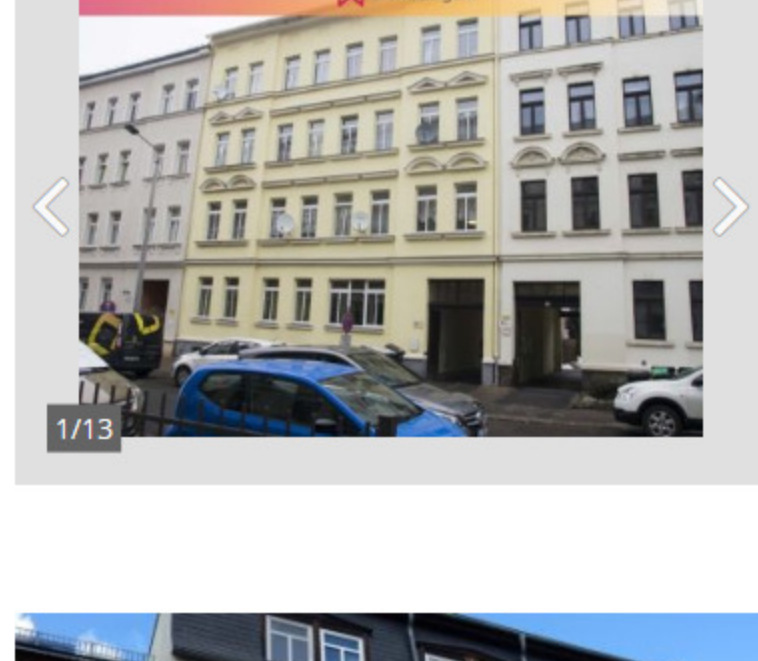

Vermietete ETW in Gohlis-Süd
Gohlis-Süd, Leipzig
72.000 € Kaufpreis 48,2 m² Wohnfläche 1 Zi.
Garten Keller Grundriss
Verkaufsteam von ... RENNERT Immobilien (28)