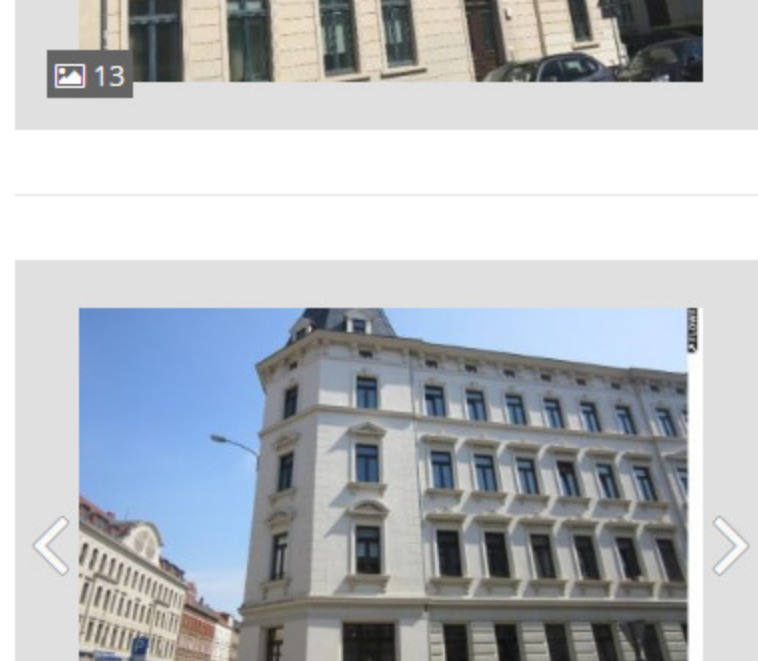

Sanierte Eigentumswohnung in Leipzig...
Gohlis-Süd, Leipzig
70.000 € Kaufpreis 40 m² Wohnfläche 1 Zi.
Keller
Frau Susan Richter-Suchla lucrosium immobilienvermittl... (13)